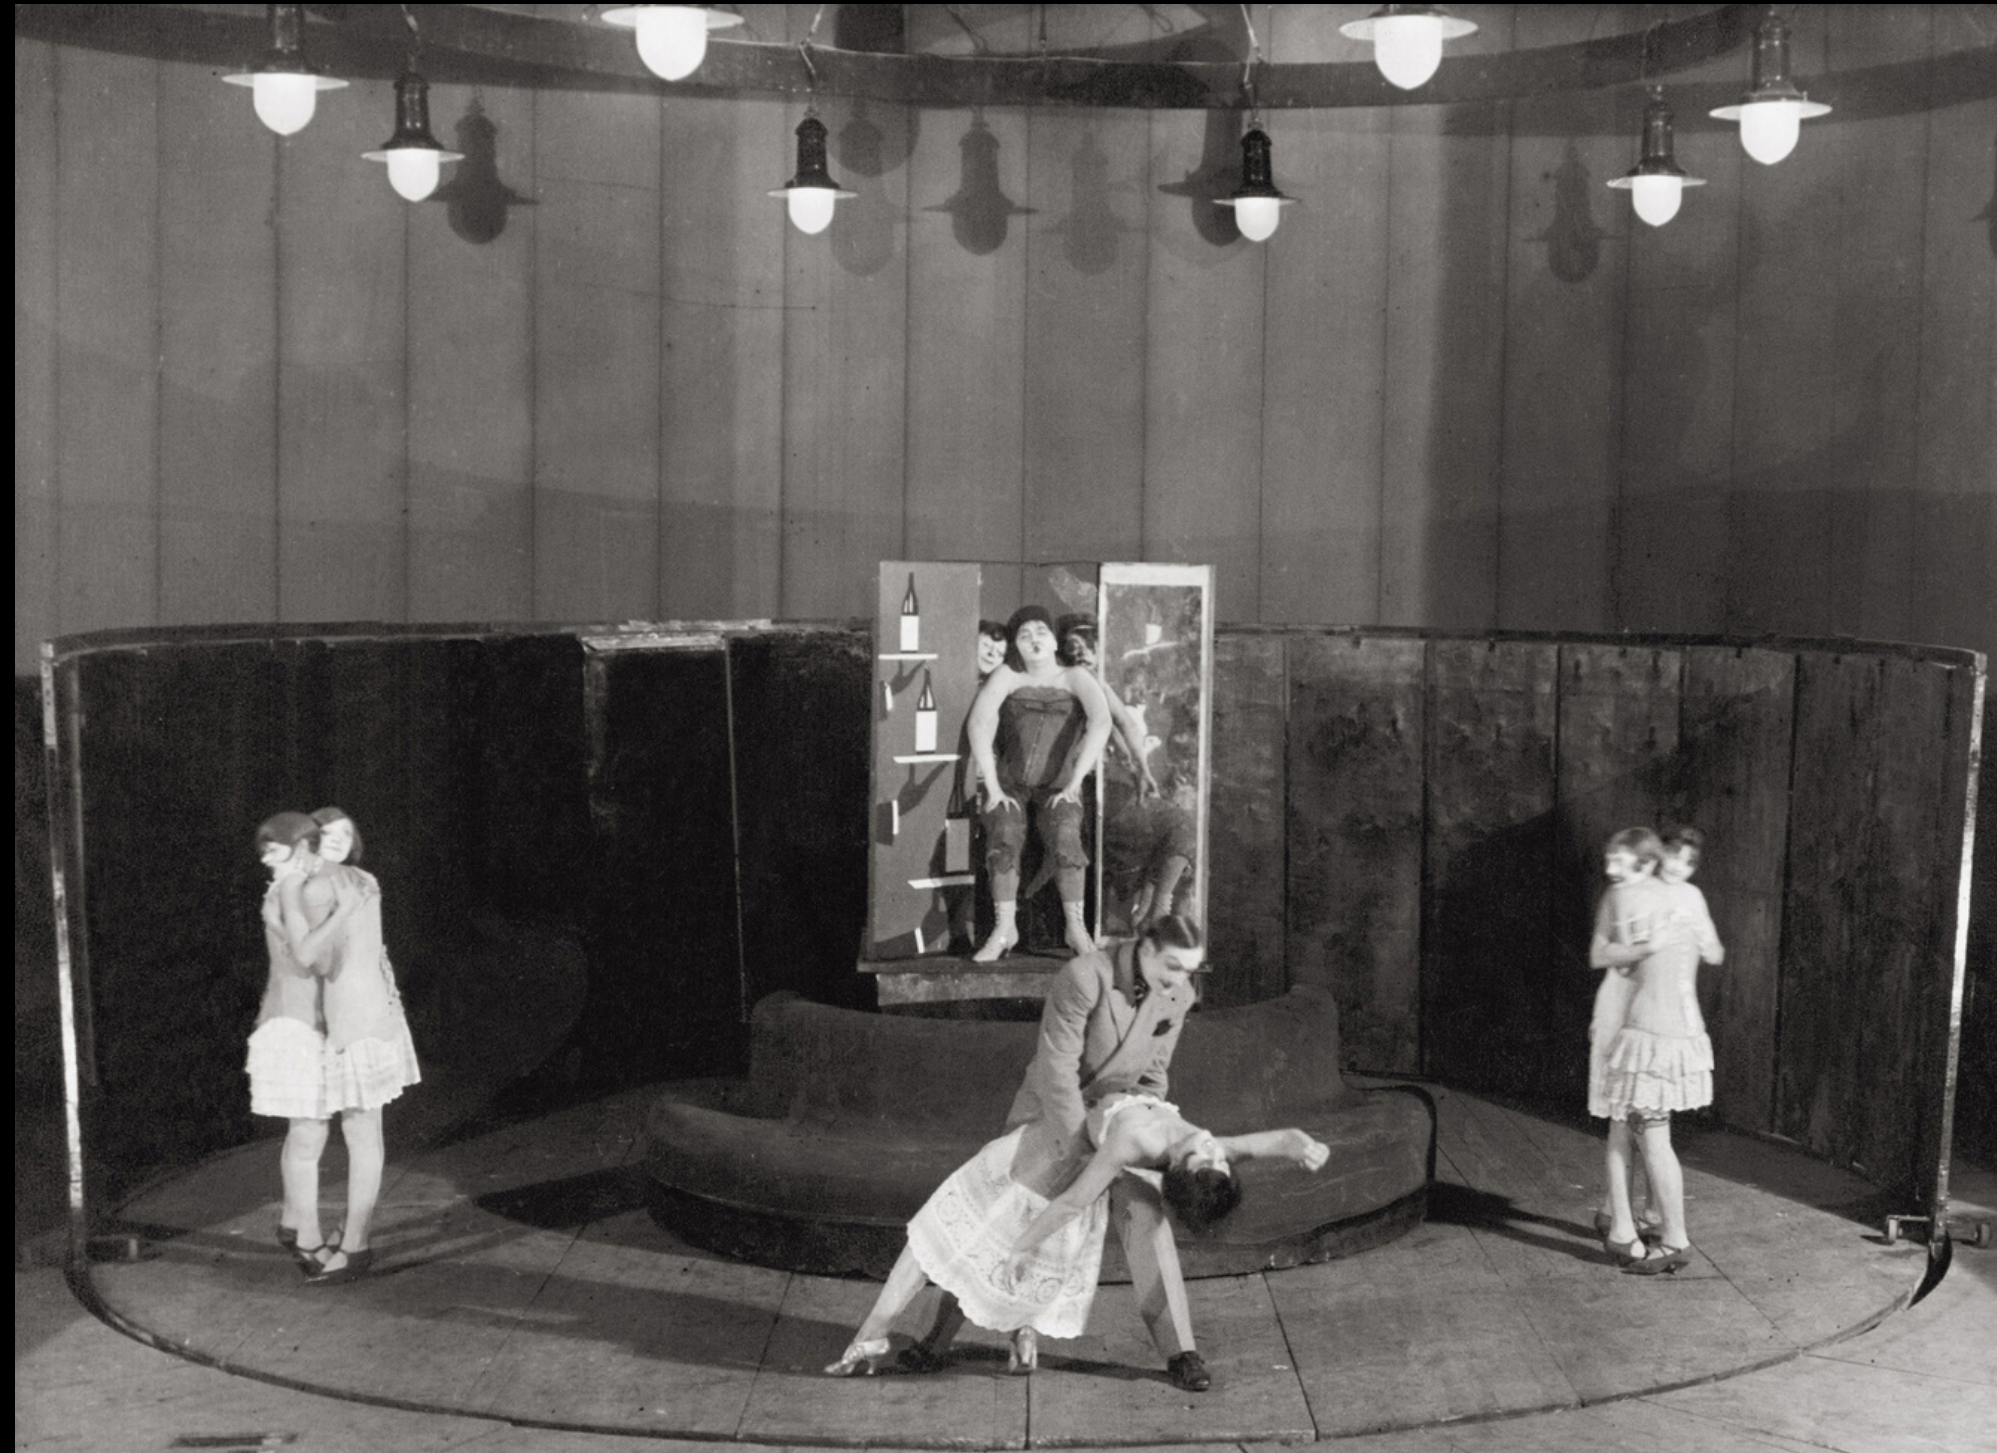

Η Όπερα της Πεντάρας

σκηνικές αποδόσεις

Πρεμιέρα στο θέατρο Am Schiffbauerdamm.
1928

Μόσχα 1930

The Royal Messengers enter in a dark forest

*For life today is cold and
grey and ghastly*

Ελληνικές εκδοχές

back in the Old Home, thank the Lord.

*The
Threepenny
Opera*