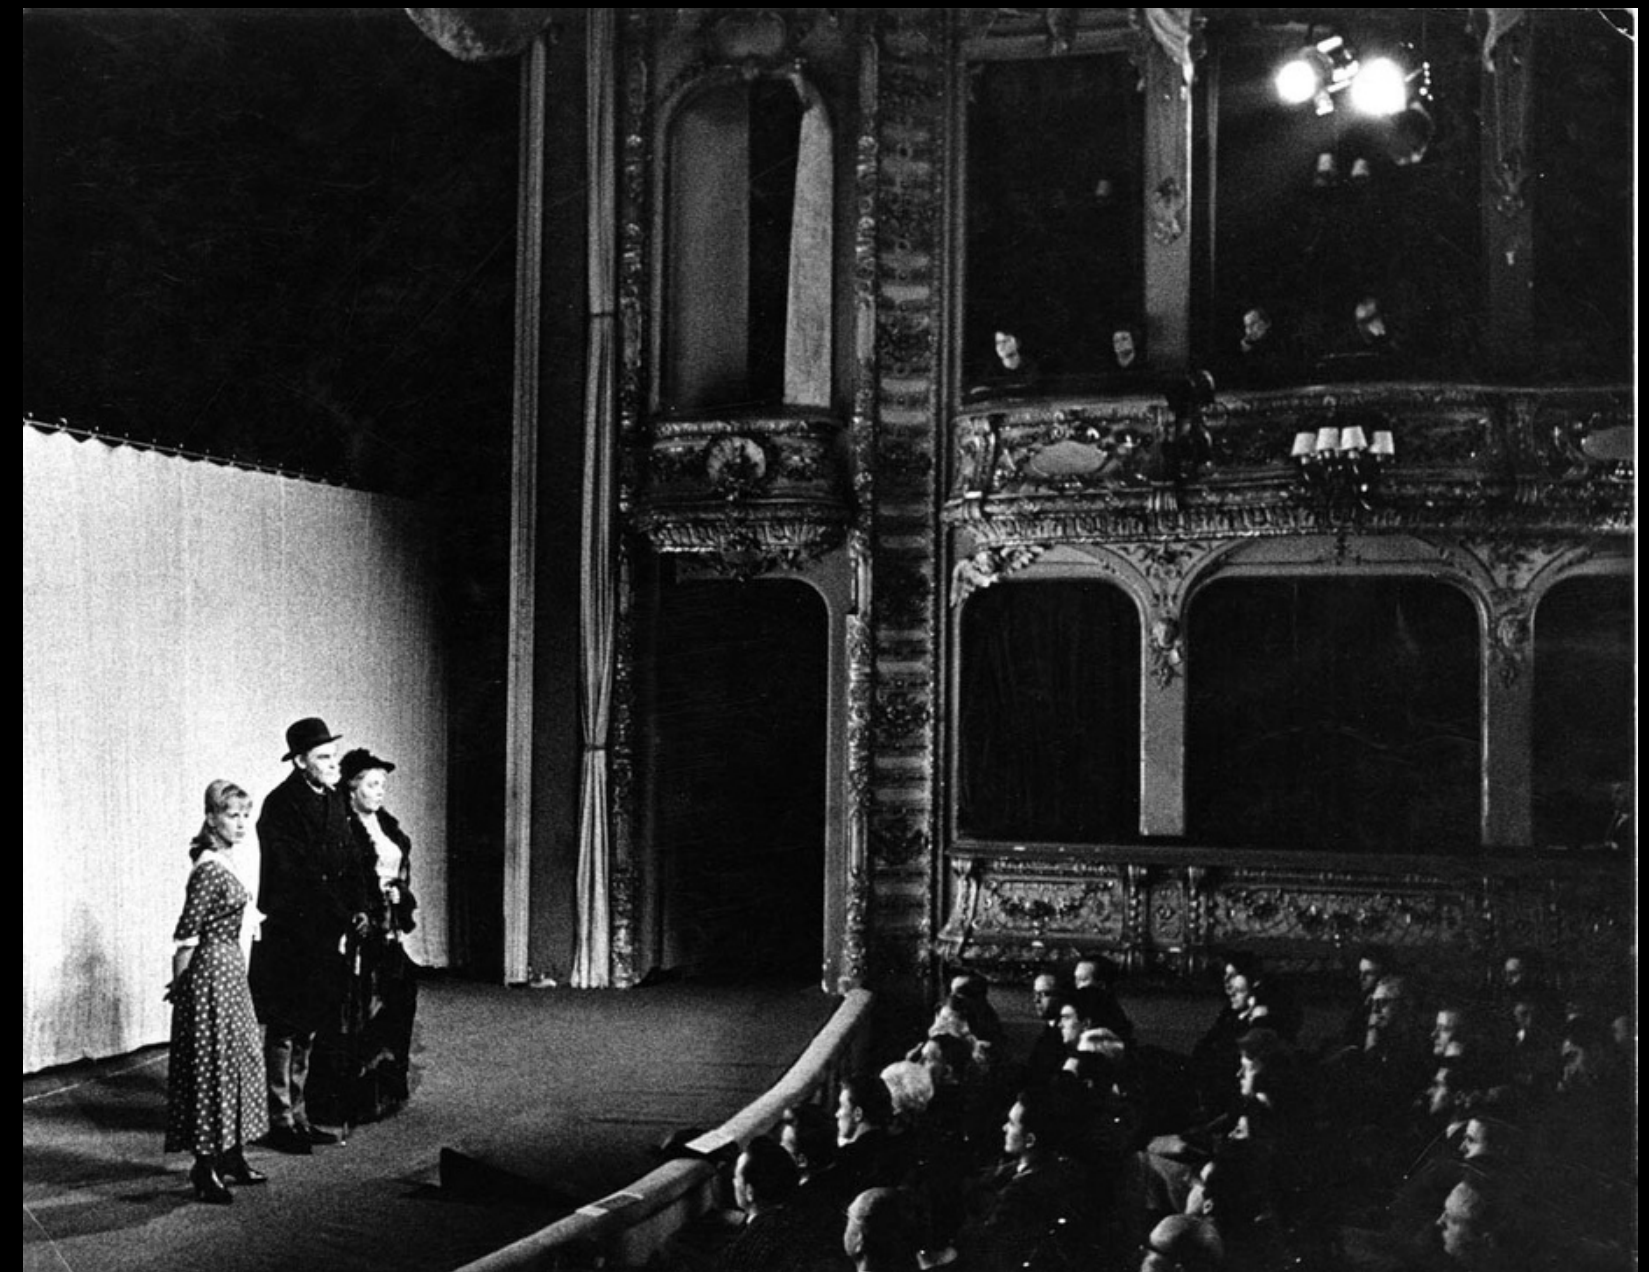

Η Όπερα της Πεντάρας

σκηνικές αποδόσεις

Πρεμιέρα στο θέατρο Am Schiffbauerdamm.
1928

Μόσχα 1930

The Royal Messengers enter in a dark forest

*For life today is cold and
grey and ghastly*

Ελληνικές εκδοχές

back in the Old Home, thank the Lord.

*The
Threepenny
Opera*