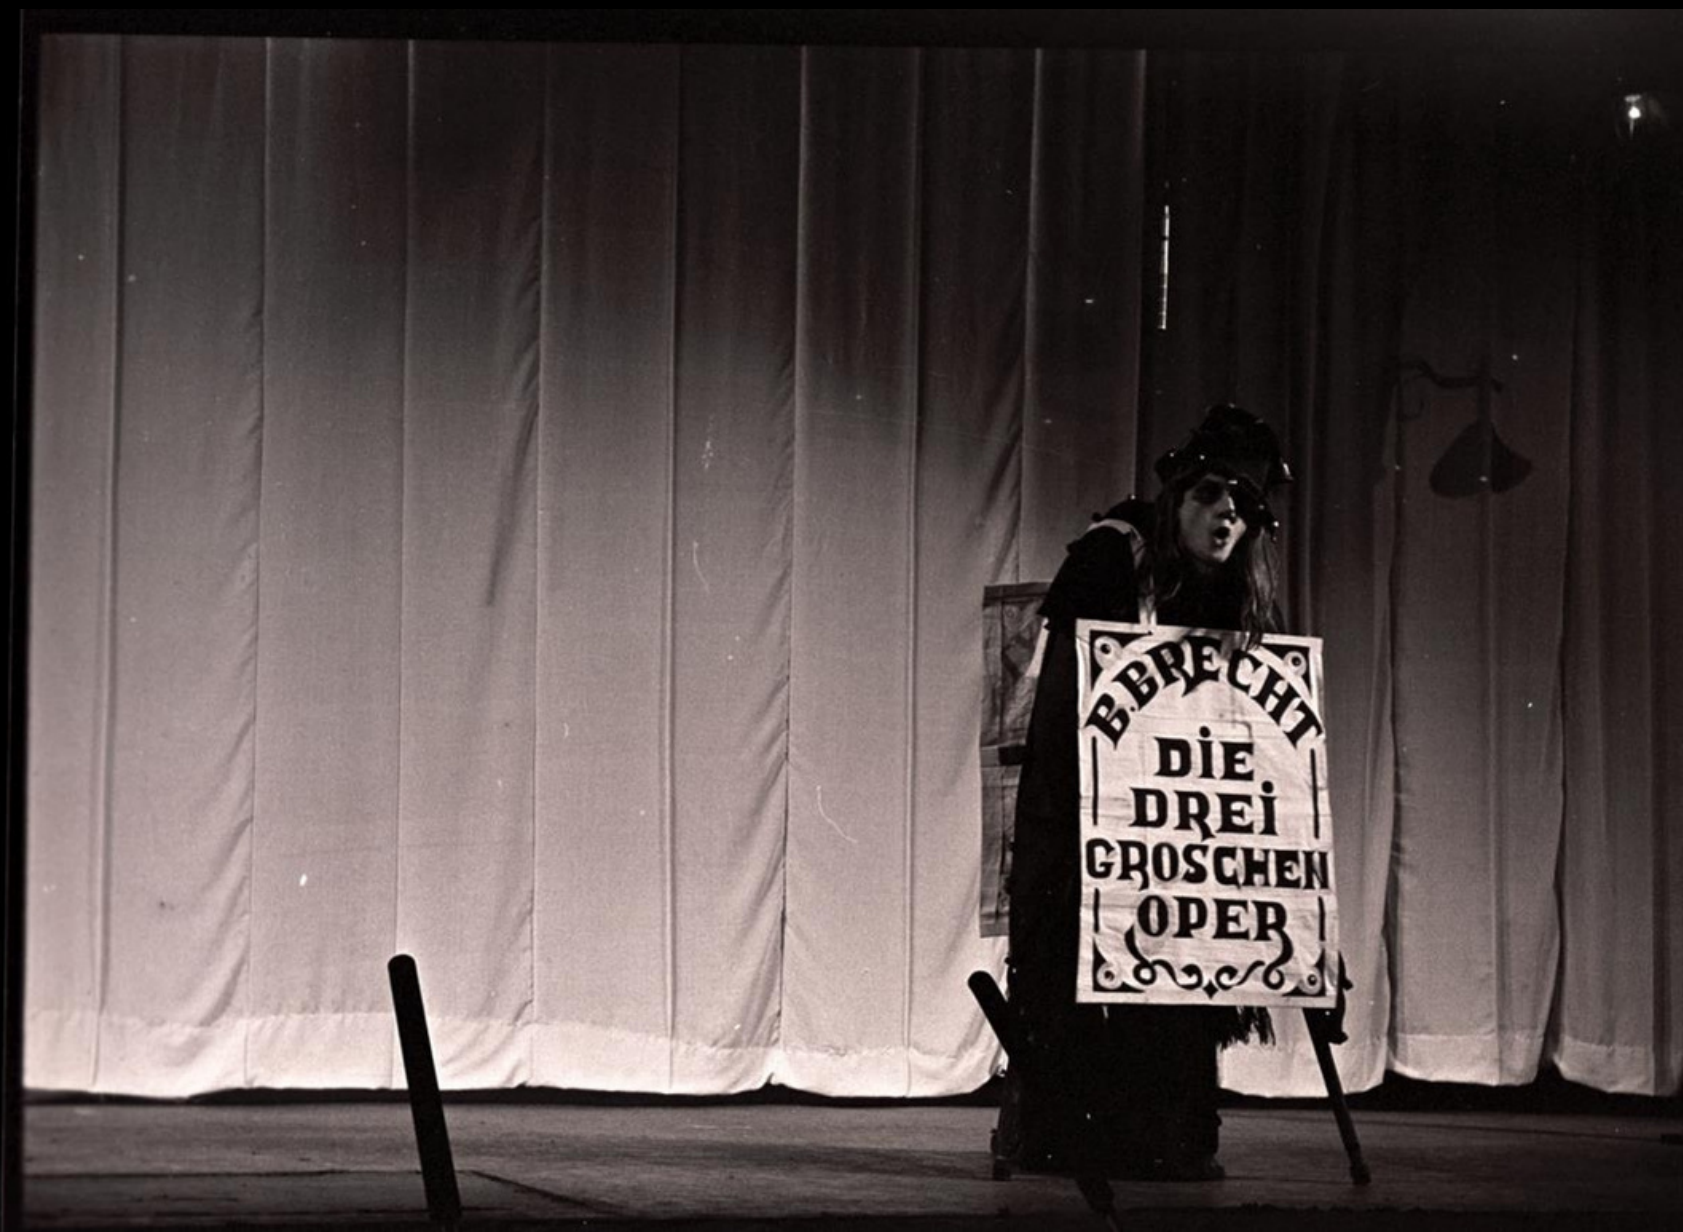

Η Όπερα της Πεντάρας

σκηνικές αποδόσεις

Πρεμιέρα στο θέατρο Am Schiffbauerdamm.
1928

Μόσχα 1930

The Royal Messengers enter in a dark forest

*For life today is cold and
grey and ghastly*

Ελληνικές εκδοχές

back in the Old Home, thank the Lord.

*The
Threepenny
Opera*