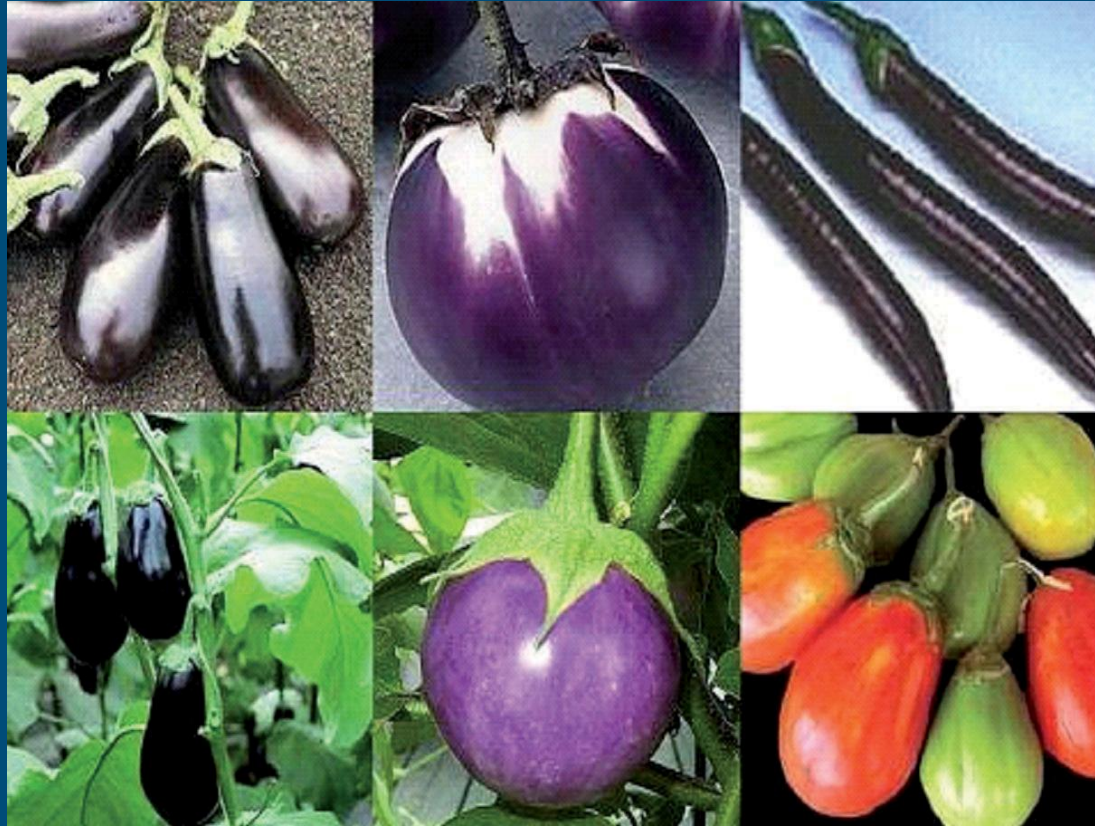

# Καρπός Μελιτζάνας

- Τύπος καρπού:
  - **Ράγα**
- Σχήματα:
  - **Ποικιλία σχημάτων**
- Επιφάνεια:
  - **Λεία, Γυαλιστερή**

# Μελιτζάνα

Χρωματισμός:

- **Ιώδες ανοικτό**
- **Ιώδες σκοτεινό**
- **Πράσινο**
- **Λευκό**
- **Κίτρινο**
- **Κόκκινο**

# Σάρκα

- Λευκή
- Συμπαγής
- Πολύσπερμη

# Σχήμα καρπού: Ποικιλομορφία