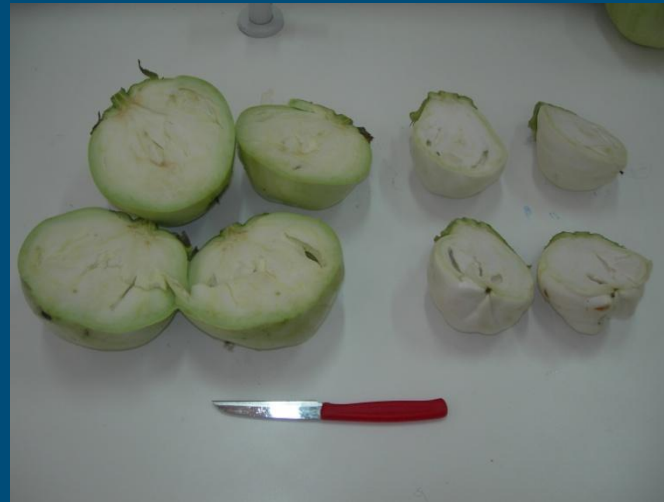

Σάρκα

- Λευκή
- Συμπαγής
- Πολύσπερμη