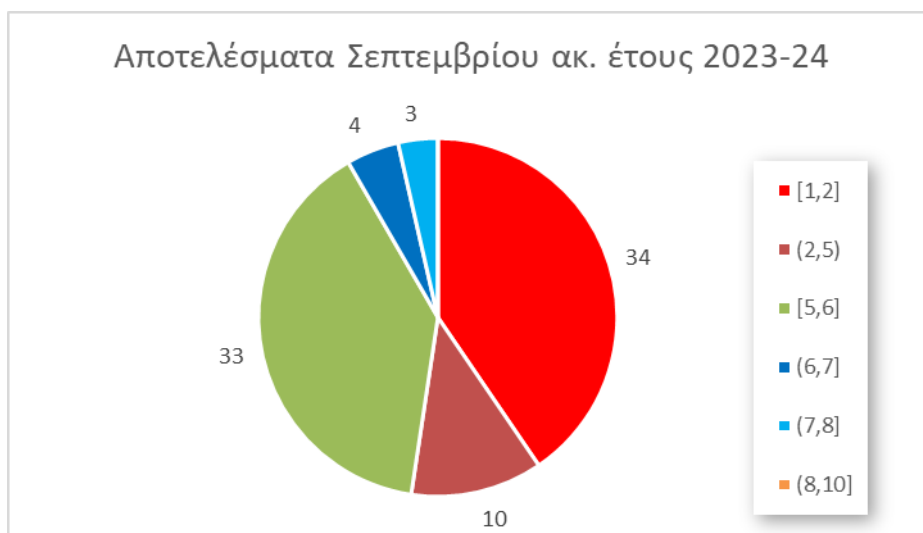

Τέλος, όσοι έχουν απορία για τον βαθμό τους ή/και επιθυμούν να δουν το γραπτό τους, μπορούν να περάσουν από το γραφείο μου (γρ. Α18 στον 1ο όροφο του παλαιού κτηρίου), τις παρακάτω μέρες/ώρες:

- Τρίτη (15/10) 18:00-20:00
- Τετάρτη (16/10) μετά την υποδοχή των πρωτοετών και έως τις 15:00
- Τρίτη (22/10) 18:00-20:00
- Τετάρτη (23/10) 13:00-15:00

Ποσοστό Επιτυχίας: 40/84 = 47.6% !!! (ιστορικό μέγιστο)