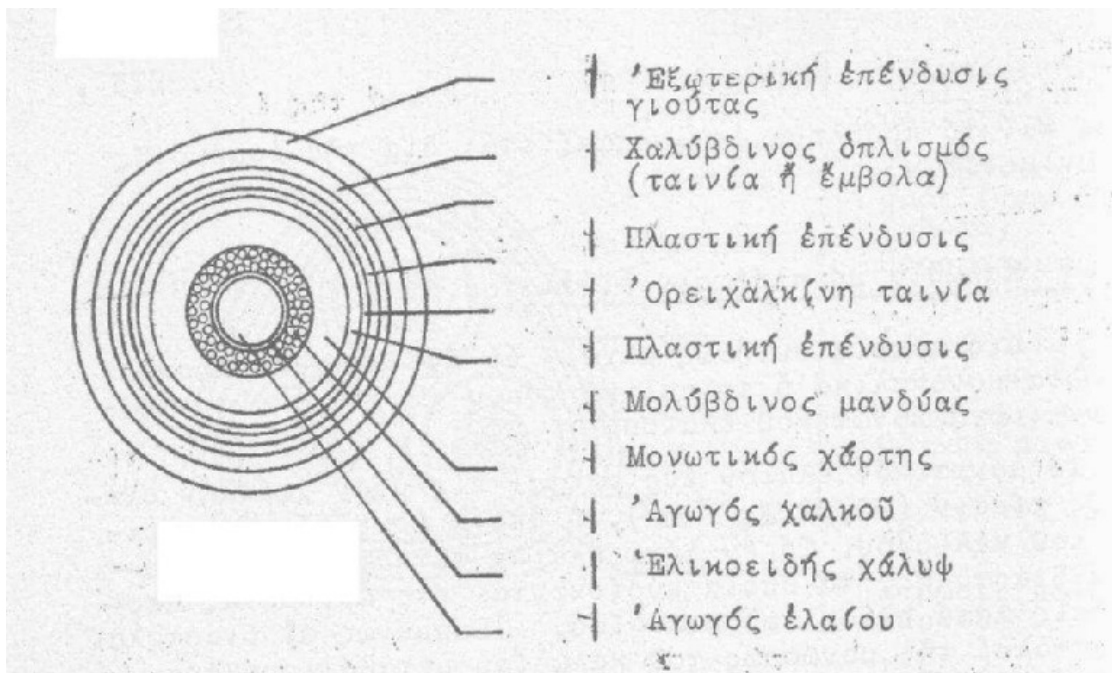

ΜΟΝΟΠΟΛΙΚΑ ΚΑΛΩΔΙΑ ΜΤ ΜΕ ΜΟΝΩΣΗ ΧΑΡΤΙ

ΤΡΙΠΟΛΙΚΑ ΚΑΛΩΔΙΑ ΜΤ

- | 'Εξωτερική επένδυσις γιούτας
- | Χαλύβδινος όπλισμός (ταινία ή έμβολα)
- | Πλαστική επένδυσις
- | 'Ορειχαλιώνη ταινία
- | Πλαστική επένδυσις
- | Μολύβδινος μανδύας
- | Διάτρητος μεταλλική ταινία
- | Μονωτικός χάρτης
- | 'Αγωγός χαλκού
- | 'Ελικοειδής κάλυψ
- | 'Αγωγός έλαίου

- | 'Εξωτερική επένδυσις γιούτας
- | Αυτόκόλλητο έλαστικό
- | Ταινία Ρ. V. C.
- | Ταινία χαλκού
- | 'Υφασμάτινη ταινία
- | Μολύβδινος μανδύας
- | 'Υφασμάτινη ταινία περιέχουσα ίνες χαλκού
- | 'Ασυμπλεκτός χάρτης πλήρωσεως
- | Κάλυψ έλικοειδοῦς διαμορφώσεως
- | 'Αγωγός έλαίου
- | 'Επένδυσις διατρήτου μεταλλικού χάρτου
- | Μονωτικός χάρτης
- | Πολύκλωνος άγωγός χαλκού