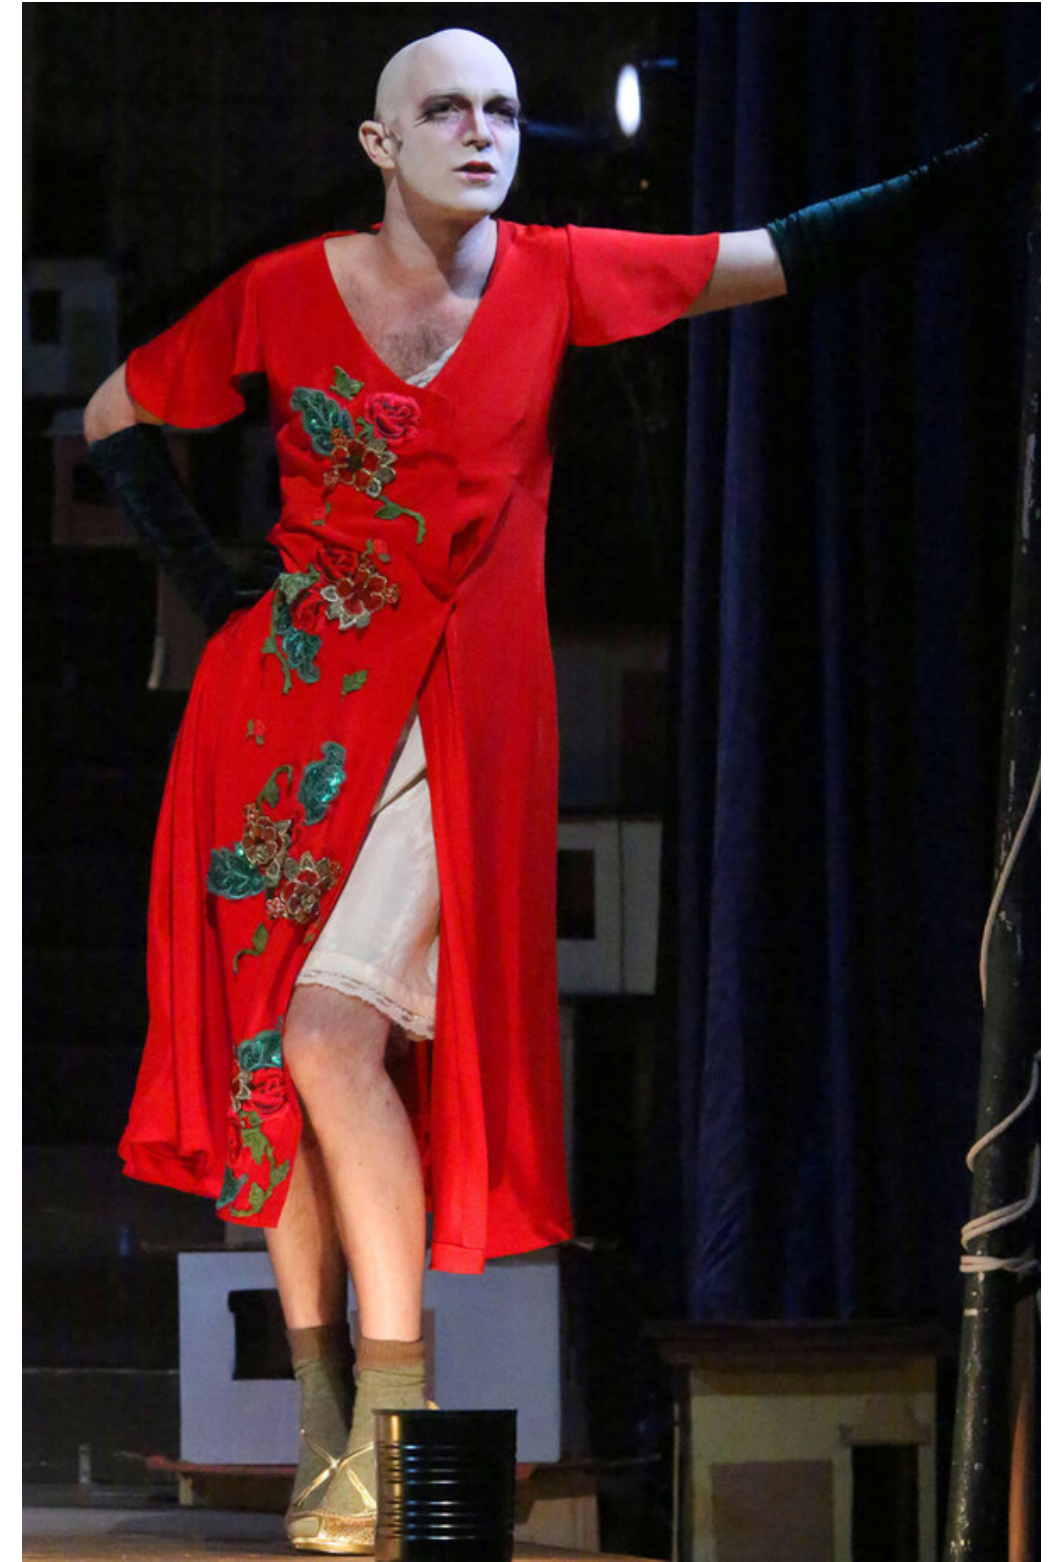

1957 Berliner Ensemble

1, 2, 3: Μάσκες τοῦ «Μπερλίνερ Ἀνσάμπλ»  
γιὰ τὸν «Καλὸ Ἄνθρωπο τοῦ Σέ-Τσουάν.»  
4: Ἡ Ἑλένα Βάϊγκελ στὸν «Κύκλο μὲ τὴν Κιμωλία»

Foundry Theatre New York

Ελληνικές Εκδοχές