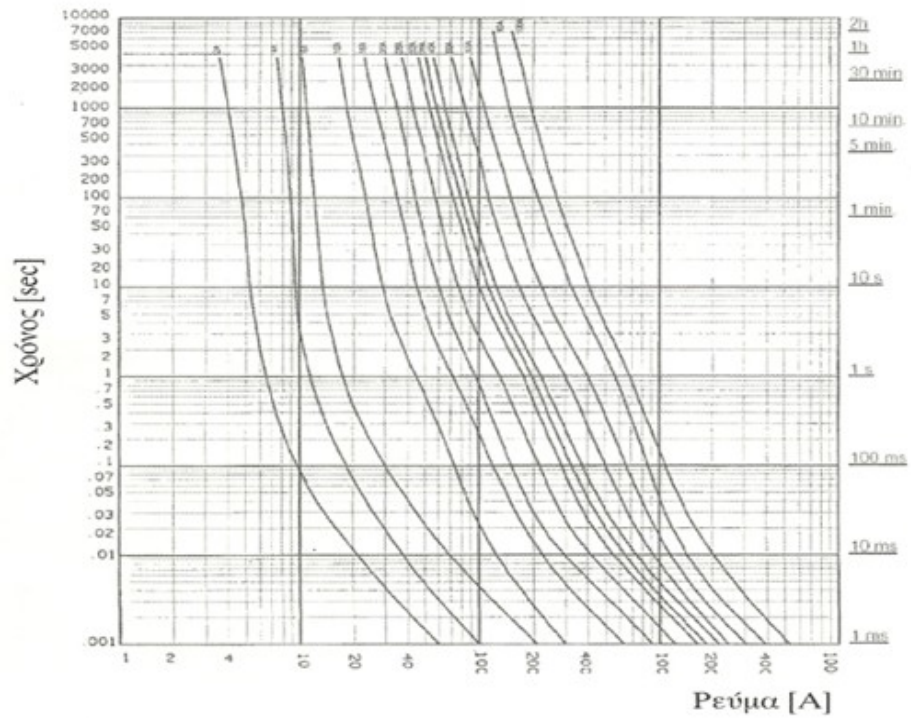

Χαρακτηριστικές λειτουργίες ασφαλειών NEOZED 6 έως 63A.

Χαρακτηριστικές λειτουργίες ασφαλειών DIAZED 2 έως 100A.

Ασφαλισμοί ζεύκτης.
 1, 2 ασφαλισμοί ζεύκτης για σιδηρένιο άνοιγμα σε αόριστη και ανοικτή κατάσταση. 3 ασφαλισμοί ζεύκτης περιστροφικός.