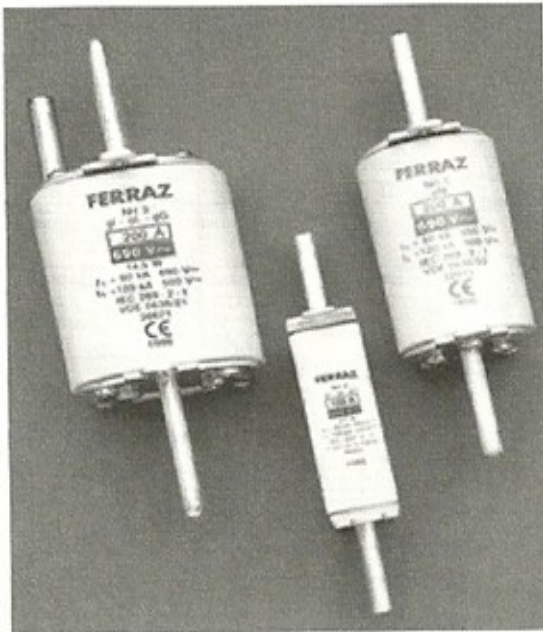

Χαρακτηριστικές λειτουργίες ασφαλειών NEOZED 6 έως 63A.

Χαρακτηριστικές λειτουργίες ασφαλειών DIAZED 2 έως 100A.

Ασφαλισμοί ζεύκτης.
 1, 2 ασφαλισμοί ζεύκτης για σιδηρένιο άνοιγμα σε αόριστη και ανοικτή κατάσταση. 3 ασφαλισμοί ζεύκτης περιστροφικός.